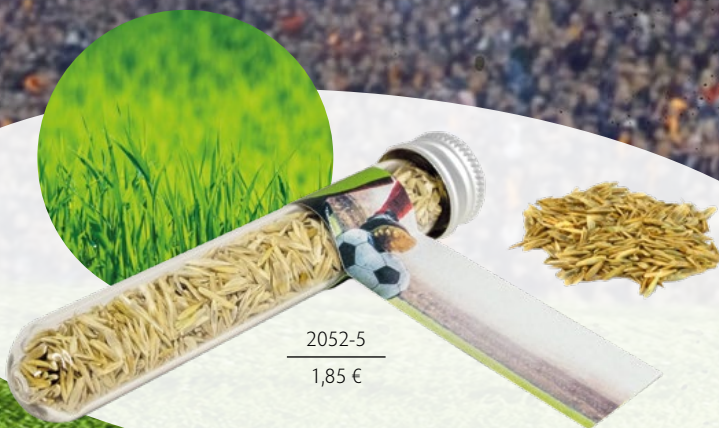

2052-5
1,85 €

Reagenzglas Sportplatz

Lassen Sie einen kleinen Sportplatz wachsen. Das nachhaltige Reagenzglas enthält Samen für einen echten Fußball-Rasen. Das Fähnchen kann im Standardmotiv mit einem Logo versehen oder, ebenfalls ab 250 Stück, individuell gestaltet werden.

Artikel	2052-5 Reagenzglas Sportplatz
Samen	Fußball-Rasen (Sportrasen)
Format	Ø 20 x 100 mm
Gewicht	ca. 19 g
Werbeanbringung	ab 250 Stück
Werbefläche	40 x 15 mm auf Standardmotiv
Alternativ	150 x 20 mm eigene Gestaltung Fähnchen ab 250 Stück