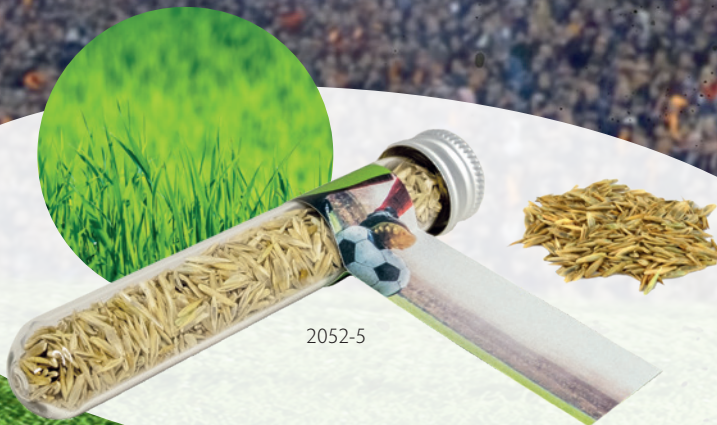

Artikel	1014-3 Wachsender Fußballgruß
Inhalt	Holzstäbchen, Samen
Samen	Fußball-Rasen (Sportrasen)
Format	150 x 72 mm
Gewicht	ca. 6 g
Werbeanbringung	ab 250 Stück
Werbefläche	45 x 15 mm auf Standardmotiv
Alternativ	140 x 73 mm eigene Gestaltung Karte ab 250 Stück

Eindruckfläche

1019-4

Graspapier-Kärtchen Sportplatz

Nachhaltig und trendig. So präsentiert sich das Graspapier-Kärtchen mit den Sportrasen-Samen. Ein flacher Streuartikel, ideal als Mailingbeigabe für das angekündigte Sportereignis. Das Kärtchen bietet viel Platz für Ihre Werbebotschaft oder, ebenfalls ab 250 Stück, für Ihre individuelle Gestaltung.

2052-5

Reagenzglas Sportplatz

Lassen Sie einen kleinen Sportplatz wachsen. Das nachhaltige Reagenzglas enthält Samen für einen echten Fußball-Rasen. Das Fähnchen kann im Standardmotiv mit einem Logo versehen oder, ebenfalls ab 250 Stück, individuell gestaltet werden.