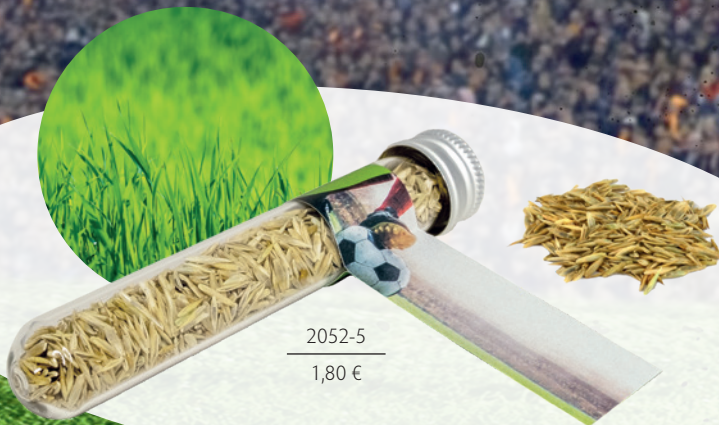

2052-5
1,80 €

Reagenzglas Sportplatz

Lassen Sie einen kleinen Sportplatz wachsen. Das nachhaltige Reagenzglas enthält Samen für einen echten Fußball-Rasen. Das Fähnchen kann im Standardmotiv mit einem Logo versehen oder, ebenfalls ab 250 Stück, individuell gestaltet werden.

Artikel	2052-5 Reagenzglas Sportplatz
Samen	Fußball-Rasen (Sportrasen)
Format	Ø 20 x 100 mm
Gewicht	ca. 19 g
Werbeanbringung	ab 250 Stück
Werbefläche	40 x 15 mm auf Standardmotiv
Alternativ	150 x 20 mm eigene Gestaltung Fähnchen ab 250 Stück